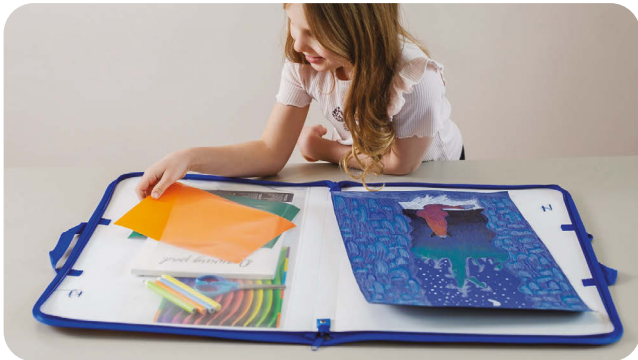

BIURFOL

TECZKA NA RYSUNKI A3 Z NADRUKIEM

teczka wykonana ze sztywnego tworzywa PP
wymiary teczki (38 x 52 cm) umożliwiają przechowywanie prac plastycznych
w formacie A3 z zapasem miejsca
wyposażona w zamknięcie na suwak oraz materiałowe rączki
i odpinany pasek na ramię
dodatkowa kieszeń wewnątrz ułatwia utrzymanie porządku
w przechowywanych pracach
grzbiet o szerokości 3 cm pozwala na przechowywanie w teczce
przyborów plastycznych
Producent: Biurfol