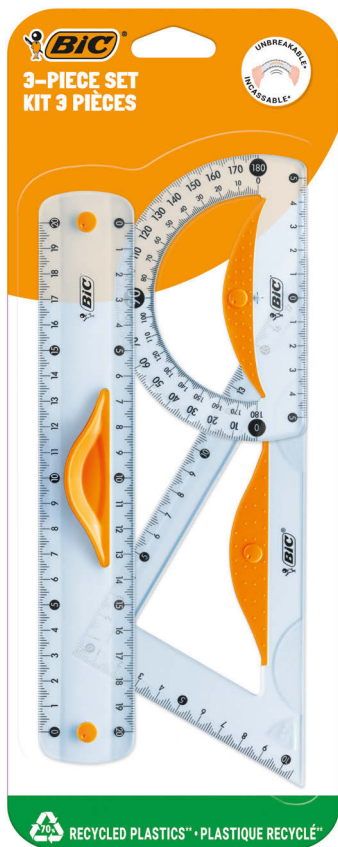

BIC

ZESTAW GEOMETRYCZNY BIC MX TRACING

Nowoczesny i funkcjonalny zestaw przyborów geometrycznych, idealny dla uczniów, pasjonatów matematyki i rysunku technicznego, teraz dostępny w nowym opakowaniu. Komplet zawiera trzy podstawowe narzędzia: egierek 60°, kątomierz oraz linijkę o długości 20 cm z milimetrową podziałką, które zapewniają precyzyjne pomiary. Wykonane w 70% z surowców wtórnych, są trwałe i wygodne w użytkowaniu przez długi czas. Przybory wyposażono w specjalne uchwyty, które gwarantują stabilne, antypoślizgowe przesuwanie i komfortową pracę. Kątomierz posiada skalę w zakresie od 0 do 180 stopni. Świetny wybór dla każdego, kto ceni wysoką jakość i trwałość. Idealny zarówno do szkoły, jak i do pracy w domu.

Producent: Soci t  BIC
Dystrybutor: BIC Polska Sp. z o.o.
www.allegro.pl/uzytkownik/SkleBic