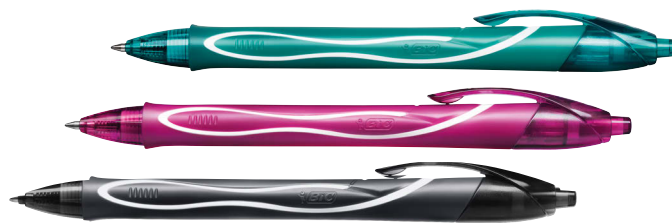

Producent: Soci t  BIC
Dystrybutor: BIC Polska Sp. z o.o.
www.allegro.pl/uzytkownik/SkleBic

BIC

DŁUGOPIS ŻELOWY BIC® INTENSITY QUICK DRY

Automatyczny długopis żelowy o średniej grubości końcówce, dostępny w szerokim wyborze 13 żywych kolorów. Idealny do kreatywnych zastosowań – artystycznego pisania, ozdabiania oraz sporządzania notatek. Wyjątkowo szybko schnący tusz nie rozmazuje się podczas pisania, zapewniając wysoki komfort użytkowania. Bardzo praktyczny; świetnie leży w ręce, dzięki w pełni gumowanej obudowie. Nowoczesny i ergonomicznie zaprojektowany jest doskonałym wyborem dla wszystkich, którzy cenią dobry design, niezawodność i aspekty praktyczne produktów piśmienniczych. Pisz, rysuj, twórz, tak jak lubisz!

Producent: Soci t  BIC
Dystrybutor: BIC Polska Sp. z o.o.
www.allegro.pl/uzytkownik/SkleBic

MOLOTOW

ROUND BLACKLINER, CIENKOPIS MOLOTOW

Blackliner marki Molotow to seria niezawodnych cienkopisów z czarnym, pigmentowym tuszem na bazie wody. Solidna metalowa końcówka tworzy idealnie precyzyjne linie. Obudowa cienkopisu jest matowa i antypoślizgowa dzięki czemu narzędzie wygodnie leży w dłoni. Pigmentowy, nietoksyczny tusz jest kryjący i permanentny – odporny na zmywanie wodą oraz chemikaliami. Świetnie sprawdza się przy szablonach i kreśleniu konturów. Dzięki funkcji Cap-Off cienkopis pozostawiony bez skuwki przez 3 godziny nie ulega wyschnięciu. Made in Germany. Wyprodukowane zgodnie z normą ASTM D-4236.